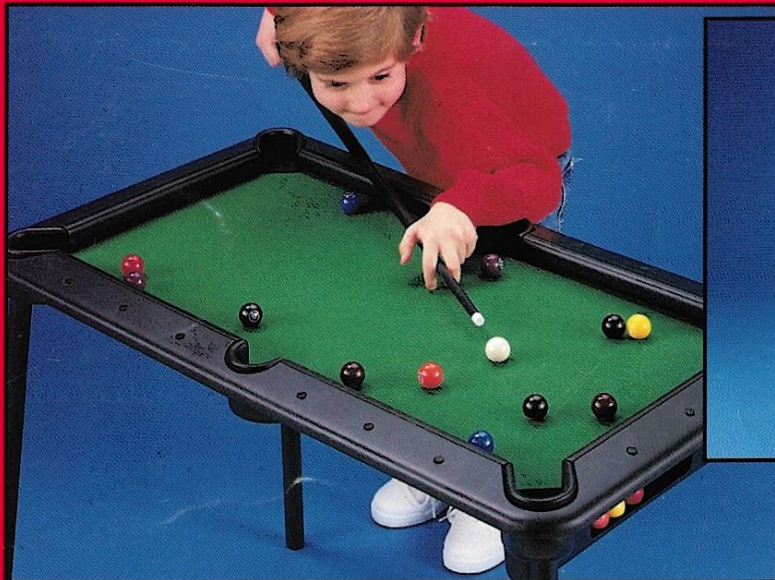

2025 Portable Pool Table 33 × 19 × 24 H