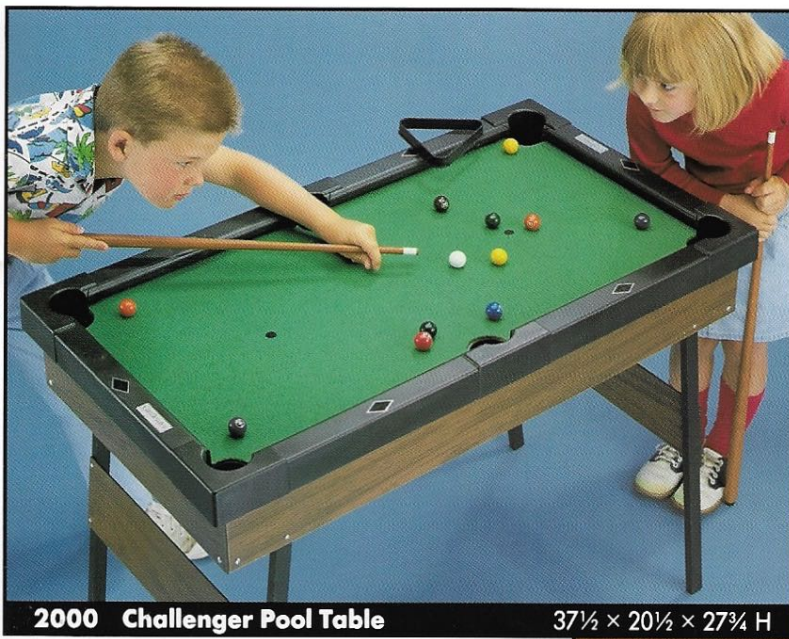

# pool tables

**2000 Challenger Pool Table**

37½ × 20½ × 27¾ H

**7090 Champ Pool Table**

43 × 22 × 28¾ H

**2001 Premier Pool Table**

50¾ × 28¾ × 28¾ H

**7091 Deluxe Champ Pool Table**