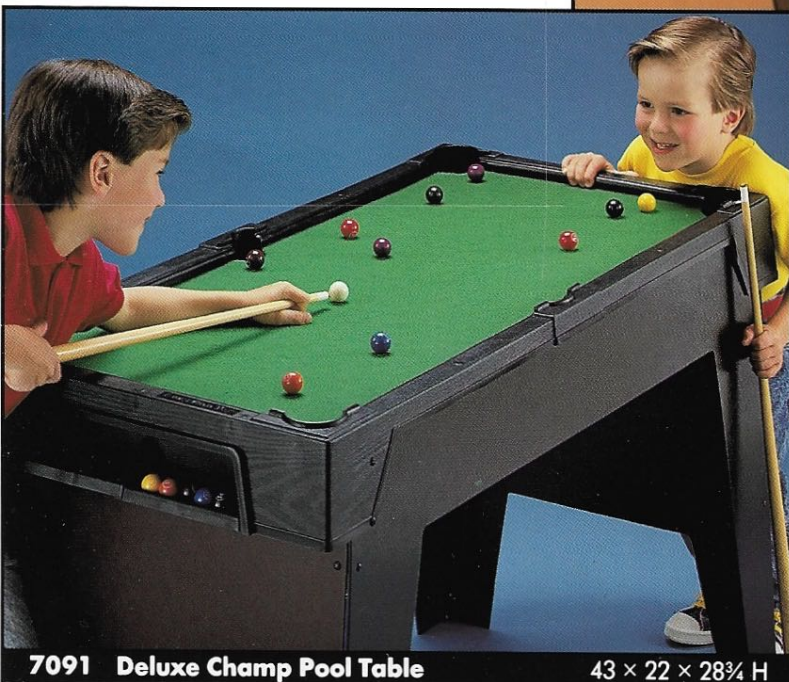

# pool tables

**2000 Challenger Pool Table**

37½ × 20½ × 27¾ H

**7090 Champ Pool Table**

43 × 22 × 28¾ H

**2001 Premier Pool Table**

50¾ × 28¾ × 28¾ H

**7091 Deluxe Champ Pool Table**