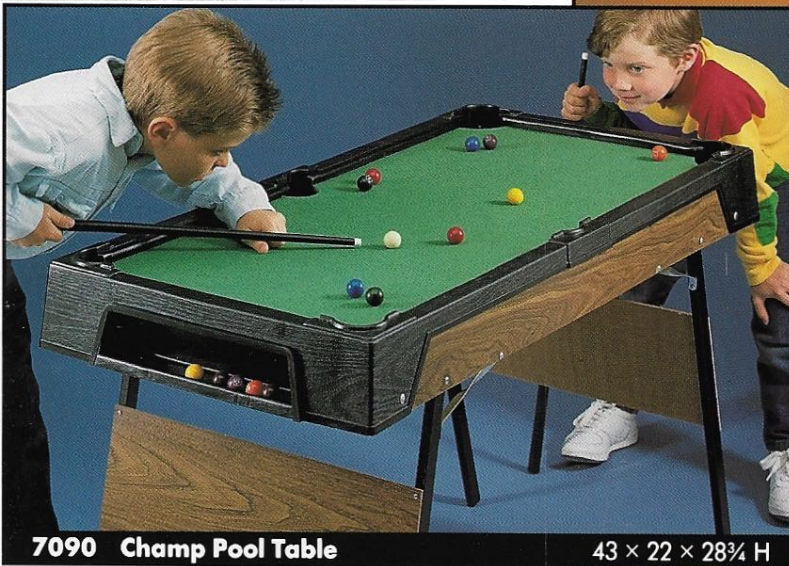

# pool tables

**2000 Challenger Pool Table**

37½ × 20½ × 27¾ H

**7090 Champ Pool Table**

43 × 22 × 28¾ H

**2001 Premier Pool Table**

50¾ × 28¾ × 28¾ H

**7091 Deluxe Champ Pool Table**