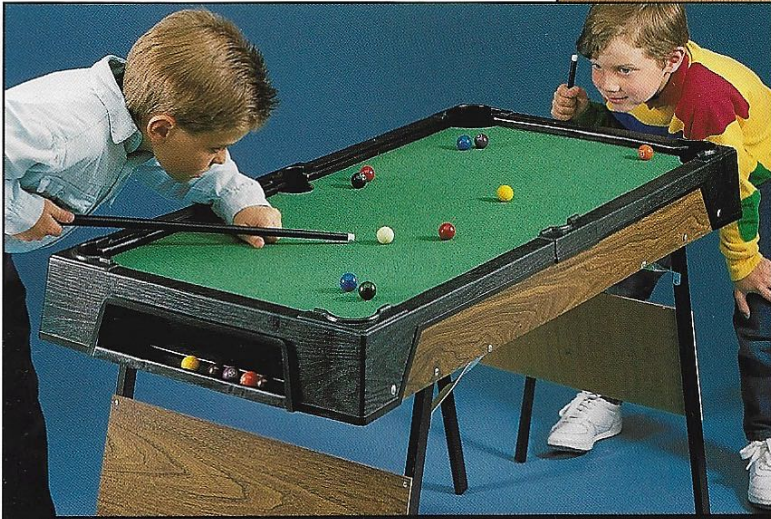

POWER JET™ HOCKEY

pool tables

2000 Challenger Pool Table

37½ × 20½ × 27¾ H

7090 Champ Pool Table

43 × 22 × 28¾ H

7091 Deluxe Champ Pool Table

43 × 22 × 28¾ H